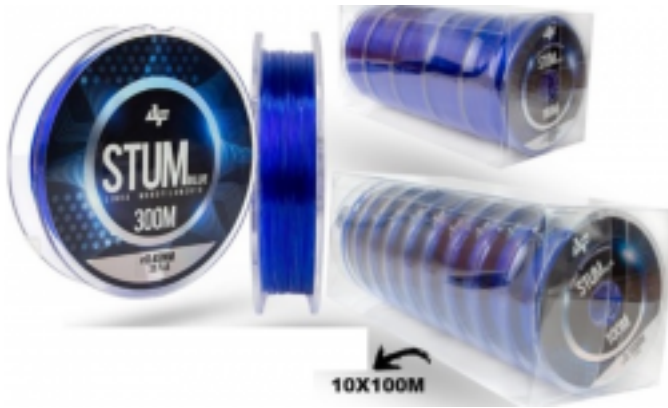

REF: 0

LINHA MONOF. STUM BLUE 10X100M

2025	0.33MM	2027	0.40MM	2028	0.50MM
2026	0.37MM	1494	0.45MM	2029	0.60MM