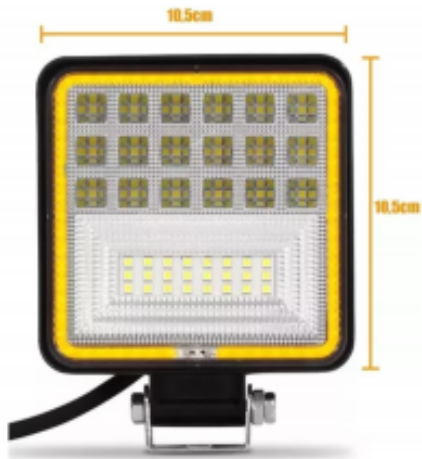

REF: 2193
Farol Automotivo Barra LE-6745 55cm 108 Leds 324w
RESISTENTE A ÁGUA. Sugestão: CX C/ 20 UN.

REF: 3165
Farol Automotivo Barra Le-6770 30cm 60 Leds 180w
RESISTENTE A AGUA. Sugestão: Cx C/ 20 UN