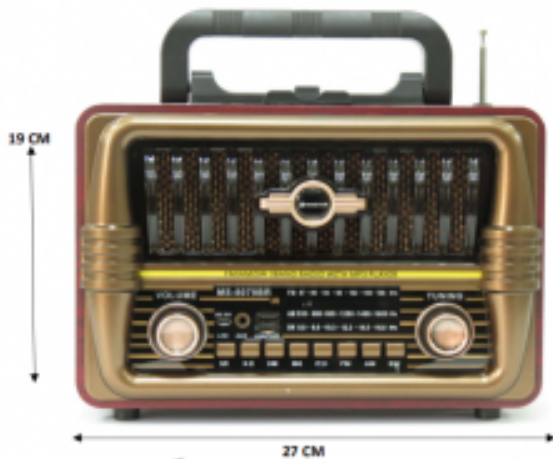

Radio Ms-6618br Am/Fm/Sw Usb/Sd/Tf/Aux Bluetooth 16x22cm

Sugestão: Cx C/ 30 Un. CABO USB

REF: 3431

Radio MS-6619BR AM/FM/SW USB/SD/TF/AUX Bluetooth 16x22cm

Sugestão: Cx C/ 30 Un. Cabo Usb

REF: 1884

Rádio MS-8079BR Am/Fm/Sw Usb/Sd Bluetooth