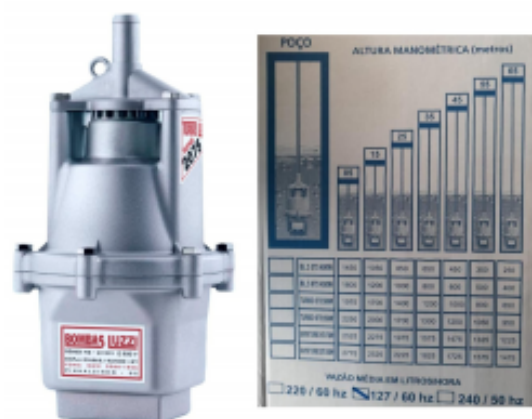

- 009 6 Polegadas P/ Anauger 6 Polegadas
- 003 650 P/ Bomba Luzzi 675/875/975/1075
- 004 800/900 P/ Bomba Anauger 800/900
- 1738 P/ Bomba 5 furos

- 107 Anel Da Valvula 900 P/ Bomba Anauger 800/900
- 171 Anel Da Valvula 650 P/ Bomba Luzzi 575/675/875/975/1075

- 006 Ecco/Sapeca 575 P/ Bomba Anauger Ecco E Luzzi 575
- 011 Oring 650 P/ Bomba Luzzi 675/875/975/1075
- 005 Oring 900 P/ Bomba Anauger 800/900