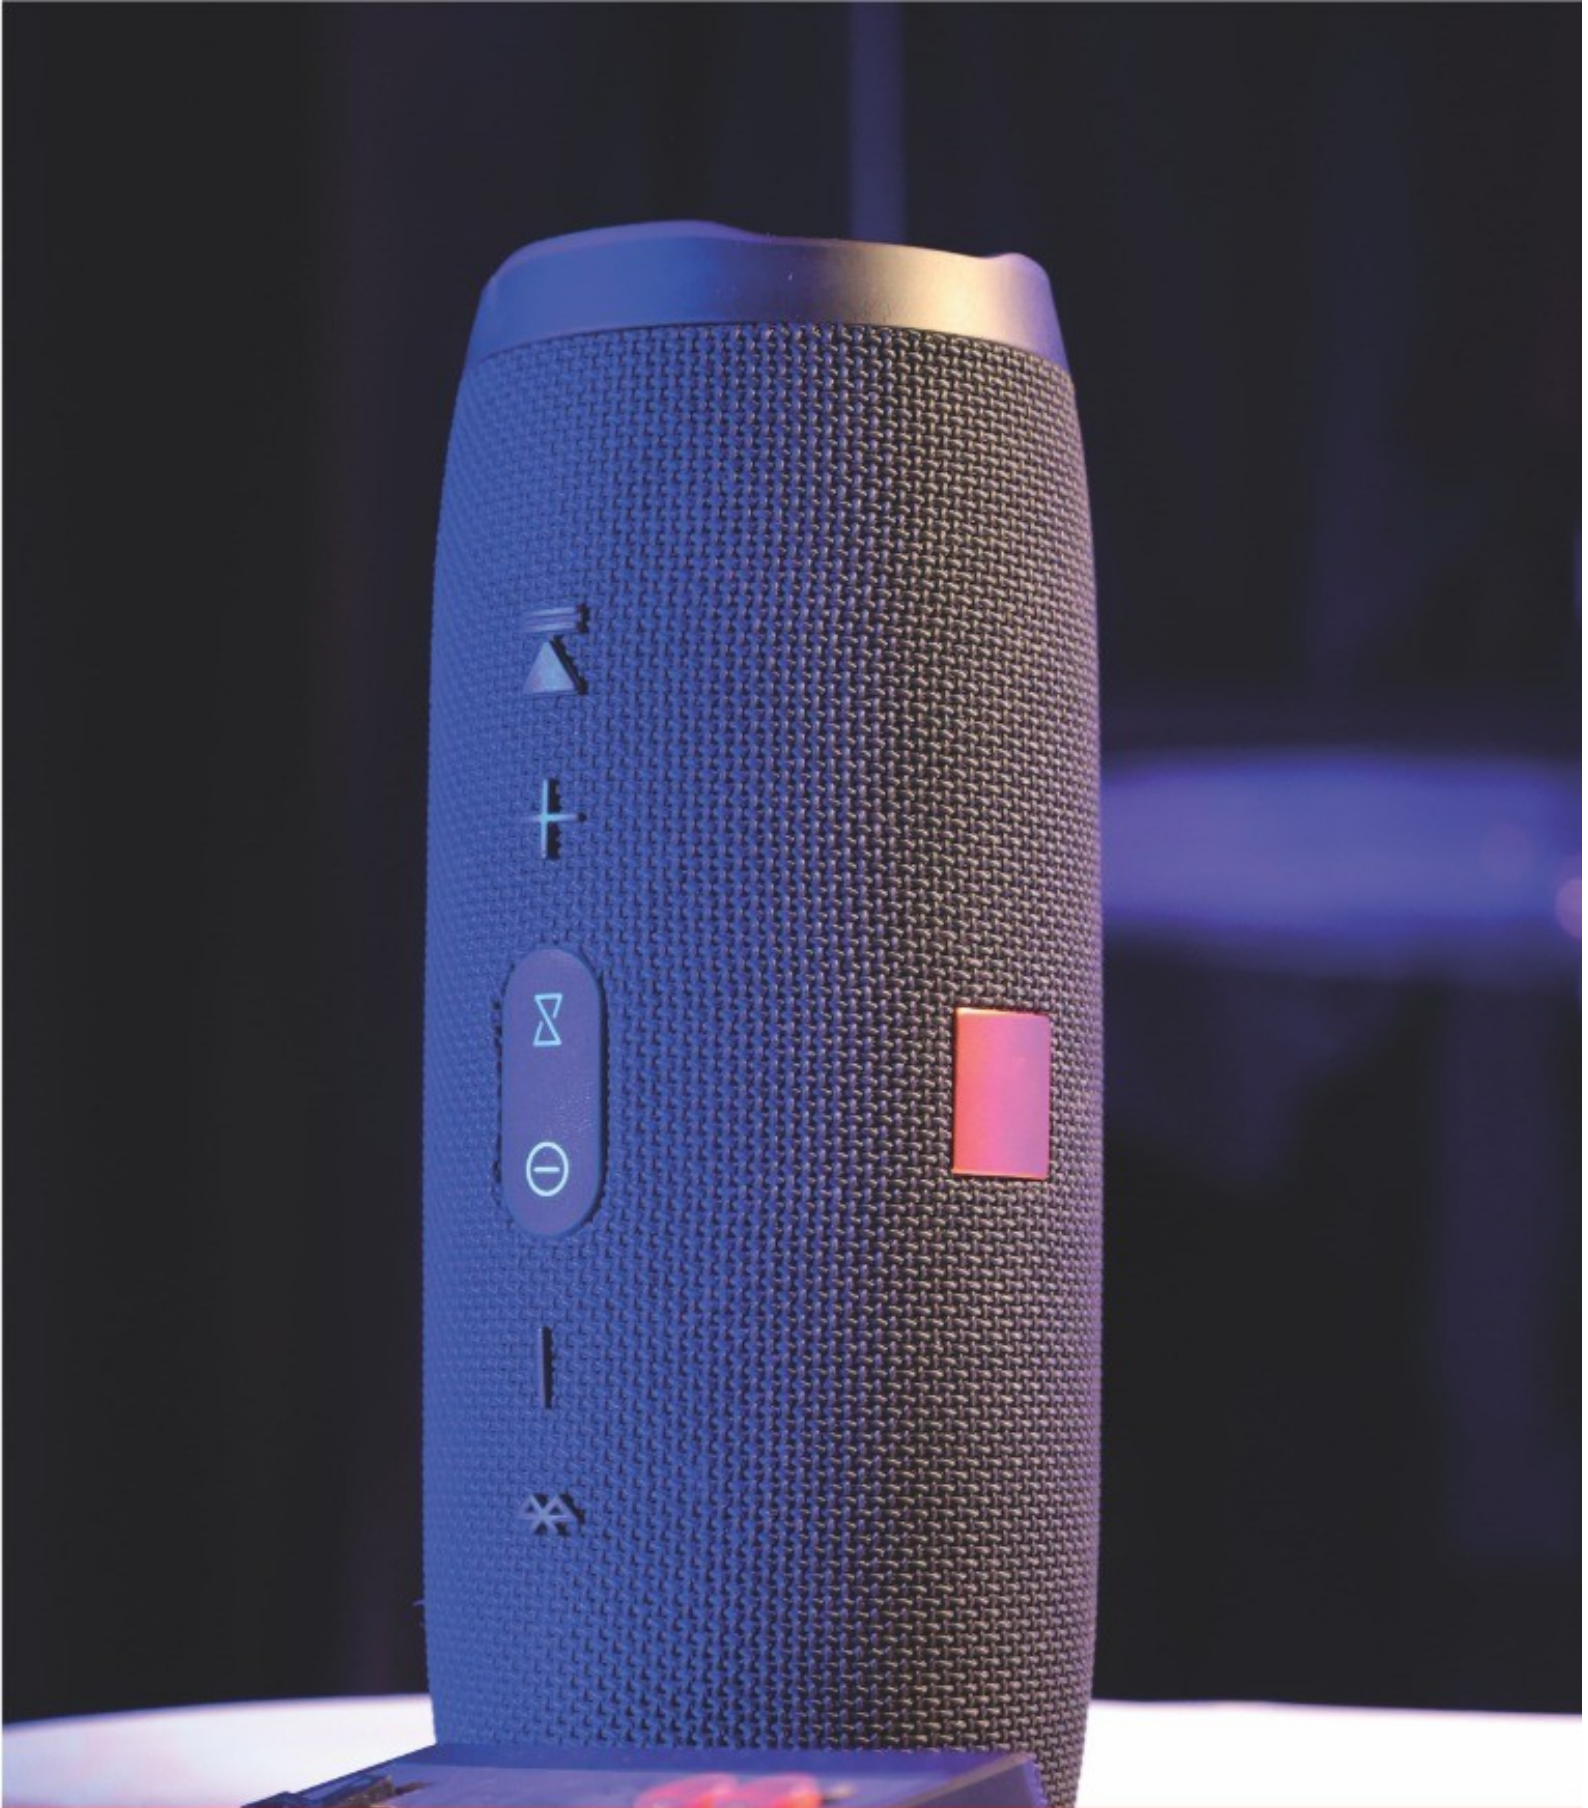

Sugestão: CX C/ 24 UN.

REF: 1891

**Umidificador/Aromatizador Com Luz Led
LKJ-171 400ml**

Sugestão: CX C/ 36 UN.

REF: 2735

**Umidificador/Aromatizador Com Luz Led Lua
Bm052 1600ml**

Com filtro

Sugestão: Cx c/ 24 UN