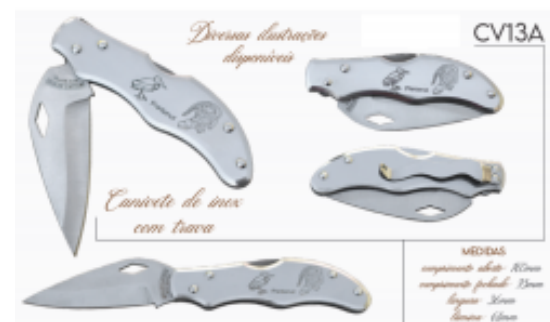

**Canivete Dobrável Inox C/ Clip 888-Z 18cm**

Sugestão: Cx C/ 60 UN.

**REF: 2680**

**Canivete Dobrável Inox C/ Clip 888a 18cm**

Sugestão: Cx C/ 60 Un

**REF: 1854**

**Canivete Dobrável Inox C/ Clip CV13 16cm**