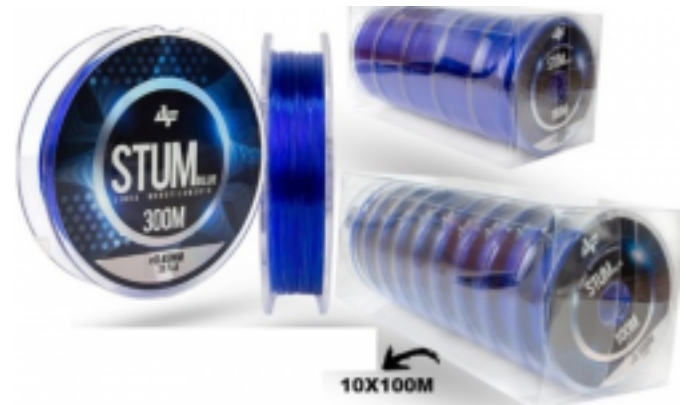

REF: 0

LINHA MONOF. STUM BLUE 10X100M

2025 0.33MM	2027 0.40MM	2028 0.50MM
2026 0.37MM	1494 0.45MM	2029 0.60MM