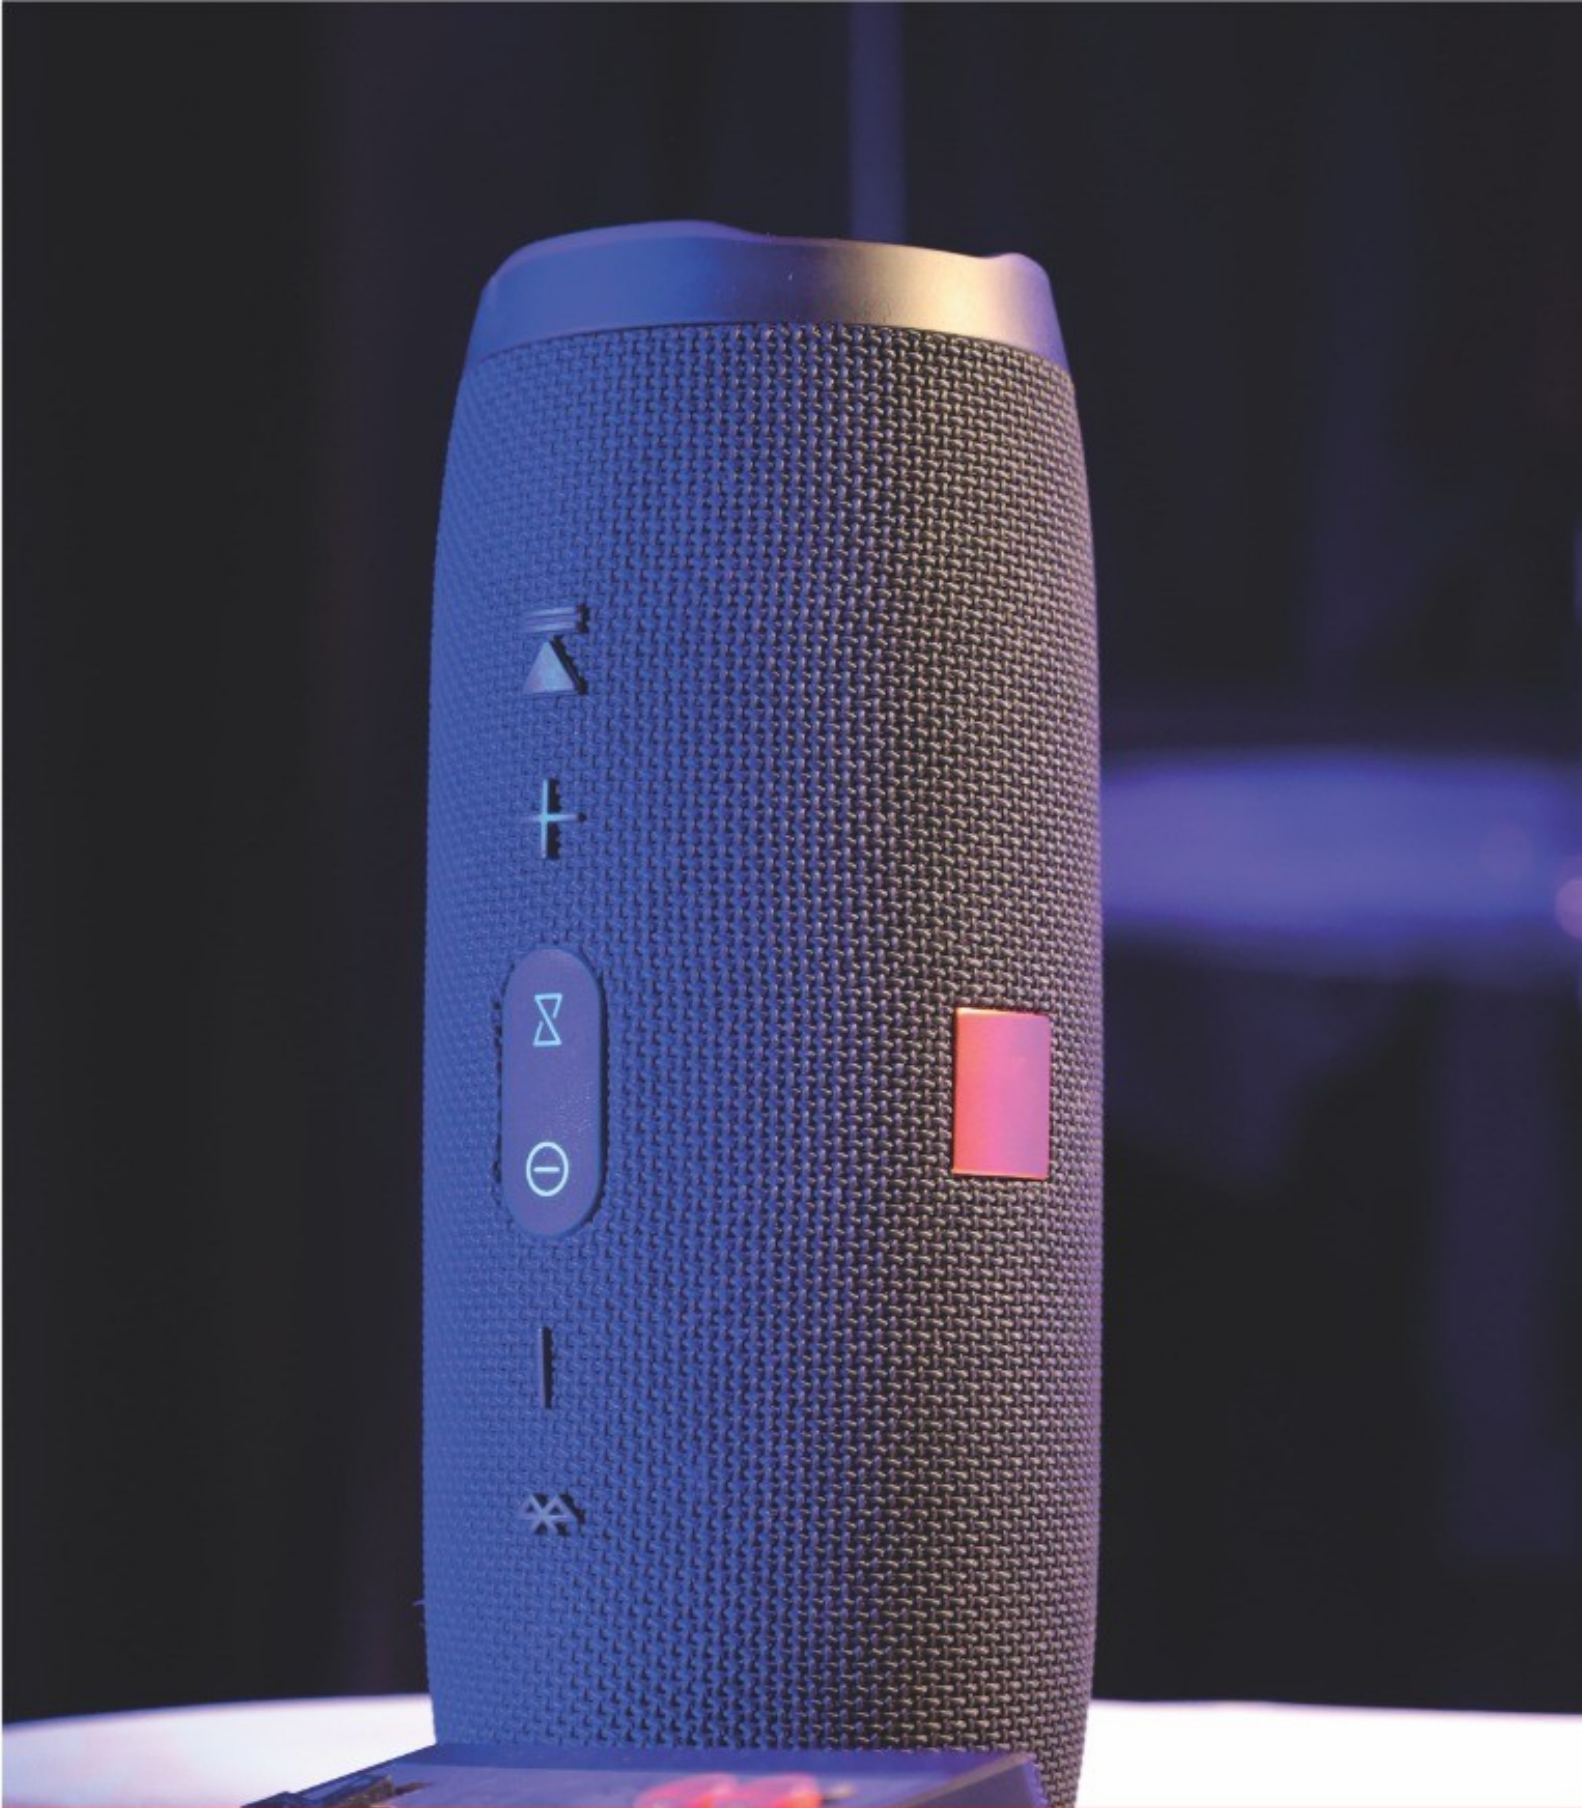

**Umidificador/Aromatizador Com Luz Led Lua  
Bm052 1600ml**

Com filtro

Sugestão: Cx c/ 24 UN

**CAIXAS DE SOM**