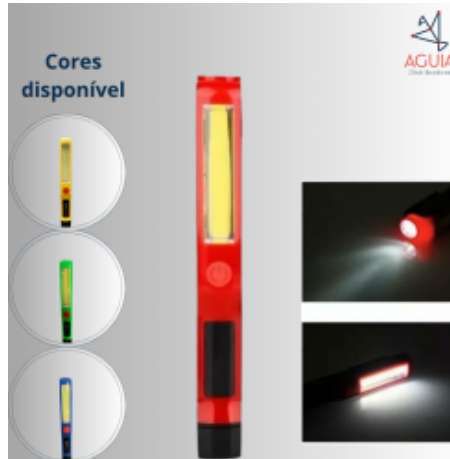

**Lanterna A Pilha C/ Clip E Imã LT-419 5w Display C/ 16 Un**

Tam: 17cm. Sugestão: CX C/18 UN.

REF: 2379

**Lanterna BM-8524 Laser + Cob C/ Zoom**

Tam: 18cm. C/ CLIP. Luz vermelha. 5 modos. Cabo USB. Sugestão: CX C/ 120 UN