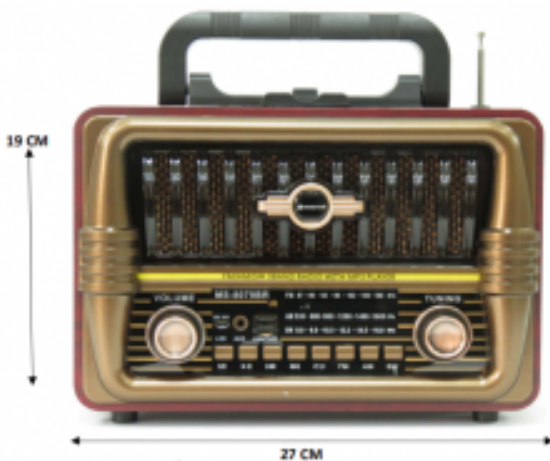

REF: 1884

Rádio MS-8079BR Am/Fm/Sw Usb/Sd Bluetooth

Tam: 27x19cm. Sugestão: CX C/ 16 UN.